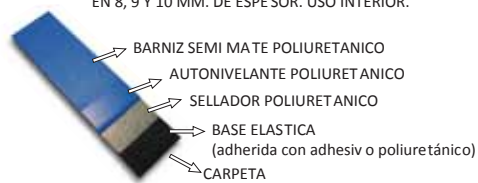

FS Euro

El piso deportivo poliuretánico FS-EURO está conformado por una base elástica de caucho reciclado de 8 mm. de espesor, sobre la cual se aplica un sellador uretánico y posteriormente 2 mm. de poliuretano autonivelante. Como terminación se aplica un barniz poliuretánico de acabado semi mate, de excelente resistencia a la abrasión y óptimo deslizamiento.

Todo el sistema convierte a FS-EURO en un solado deportivo libre de juntas y poros, de excelente elasticidad, resistencia y bajo costo de mantenimiento.

Aplicación

Uso

Presentación

EN 8, 9 Y 10 MM. DE ESPESOR. USO INTERIOR.